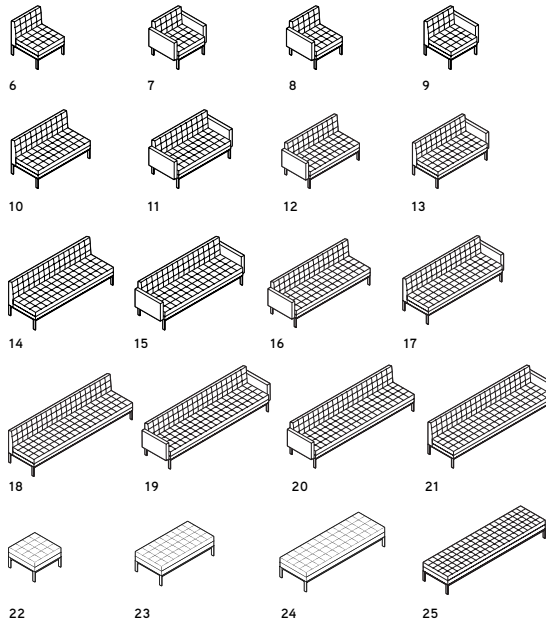

Statement of Line

1-3 Lifestyle Lounge

- 1. L 902 x W 889 x H 730, Seat: L 740 x W 560 x H 430;
- 2. L 1639 x W 889 x H 730, Seat: L 1480 x W 560 x H 430;
- 3. L 2375 x W 889 x H 730, Seat: L 2200 x W 560 x H 430

4-5 Lifestyle Lounge Bolsters

- 4.-5. L 178 x W 470 x H 178

6-21 Contract Lounge

- 6. L 660 x W 711 x H 787, Seat: L 660 x W 560 x H 430;
- 7. L 813 x W 711 x H 787, Seat: L 680 x W 560 x H 430;
- 8. L 737 x W 711 x H 787, Seat: L 680 x W 560 x H 430;
- 9. L 737 x W 711 x H 787, Seat: L 680 x W 560 x H 430;
- 10. L 1321 x W 711 x H 787, Seat: L 1320 x W 560 x H 430;
- 11. 1473 x W 711 x H 787, Seat: L 1340 x W 560 x H 430;
- 12. L 1397 x W 711 x H 787, Seat: L 1340 x W 560 x H 430;
- 13. L 1397 x W 711 x H 787, Seat: L 1340 x W 560 x H 430;
- 14. L 1981 x W 711 x H 787, Seat: L 1980 x W 560 x H 430;
- 15. 2134 x W 711 x H 787, Seat: L 2000 x W 560 x H430;
- 16.-17. L 2057 x W 711 x H 787, Seat: L 2000 x W 560 x H 430;
- 18. L 2642 x W 711 x H 787, Seat: L 2640 x W 560 x H 430;
- 19. L 2134 x W 711 x H 787, Seat: L 2660 x W 560 x H 430;
- 20.-21. L 2718 x W 711 x H 787, Seat: L 2660 x W 560 x H 430

22-25 Benches

- 22. L 660 x W 660 x H 419; 23. L 1321 x W 660 x H 419;
- 24. L 1981 x W 660 x H 419; 25. L 2642 x W 660 x H419

Statement of Line

Millbrae Lifestyle

Millbrae Contract

Product Features

Surface Materials