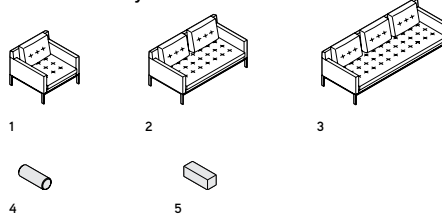

Statement of Line

1-3 Lifestyle Lounge

- 1. L 902 x W 889 x H 730, Seat: L 740 x W 560 x H 430;
- 2. L 1639 x W 889 x H 730, Seat: L 1480 x W 560 x H 430;
- 3. L 2375 x W 889 x H 730, Seat: L 2200 x W 560 x H 430

4-5 Lifestyle Lounge Bolsters

- 4.-5. L 178 x W 470 x H 178

6-21 Contract Lounge

- 6. L 660 x W 711 x H 787, Seat: L 660 x W 560 x H 430;
- 7. L 813 x W 711 x H 787, Seat: L 680 x W 560 x H 430;
- 8. L 737 x W 711 x H 787, Seat: L 680 x W 560 x H 430;
- 9. L 737 x W 711 x H 787, Seat: L 680 x W 560 x H 430;
- 10. L 1321 x W 711 x H 787, Seat: L 1320 x W 560 x H 430;
- 11. 1473 x W 711 x H 787, Seat: L 1340 x W 560 x H 430;
- 12. L 1397 x W 711 x H 787, Seat: L 1340 x W 560 x H 430;
- 13. L 1397 x W 711 x H 787, Seat: L 1340 x W 560 x H 430;
- 14. L 1981 x W 711 x H 787, Seat: L 1980 x W 560 x H 430;
- 15. 2134 x W 711 x H 787, Seat: L 2000 x W 560 x H430;
- 16.-17. L 2057 x W 711 x H 787, Seat: L 2000 x W 560 x H 430;
- 18. L 2642 x W 711 x H 787, Seat: L 2640 x W 560 x H 430;
- 19. L 2134 x W 711 x H 787, Seat: L 2660 x W 560 x H 430;
- 20.-21. L 2718 x W 711 x H 787, Seat: L 2660 x W 560 x H 430

22-25 Benches

- 22. L 660 x W 660 x H 419; 23. L 1321 x W 660 x H 419;
- 24. L 1981 x W 660 x H 419; 25. L 2642 x W 660 x H419

Statement of Line

Millbrae Lifestyle

Millbrae Contract

Product Features

Surface Materials